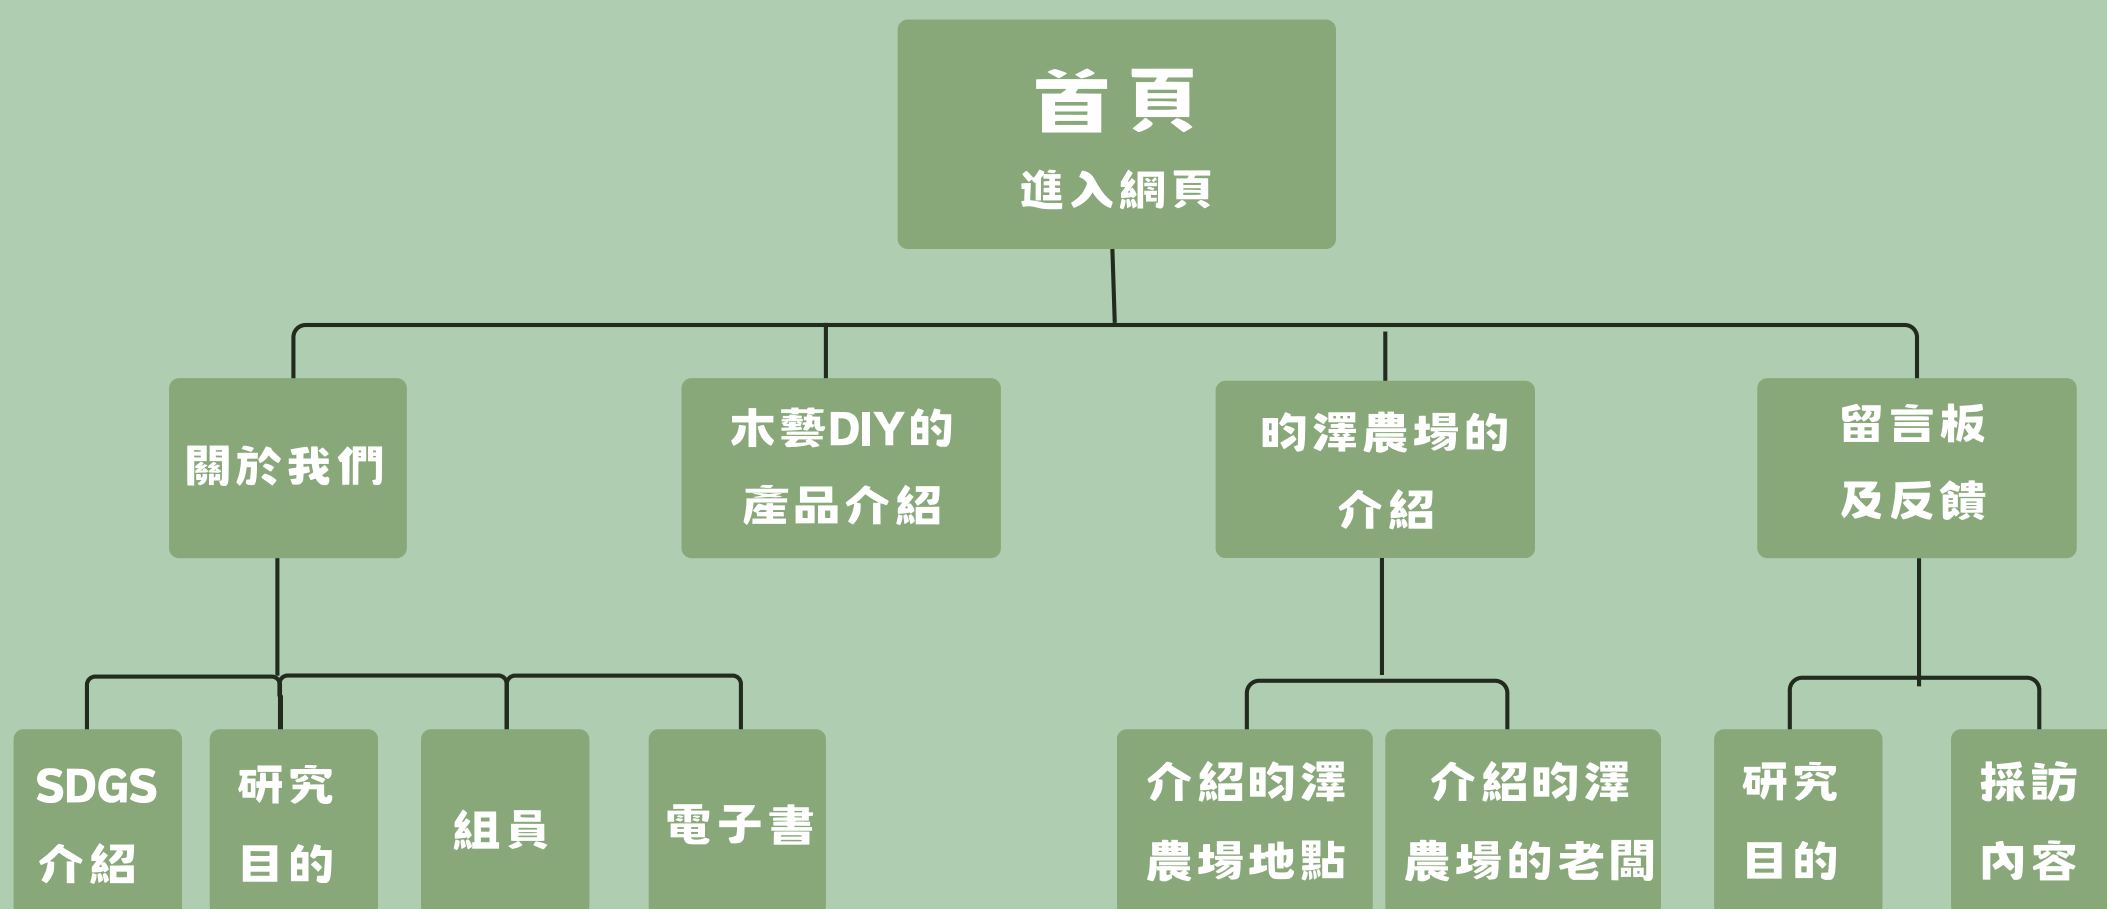

「昀」木有趣 「澤」木好玩

作品簡介

昀澤農場與木藝的結合

昀澤農場與木藝的合作，是從土地延伸到手作的自然連結。從友善耕作到木工的細緻製作，每一步都展現對環境的尊重與用心。每件作品都帶著土地的氣息與職人的堅持，呈現我們對永續與美感的追求。希望你在遊覽時，也能感受到這份來自自然與手作的溫暖。

網站成果

網站架構

電子書

封面及內容封面

報告書

封面及內容