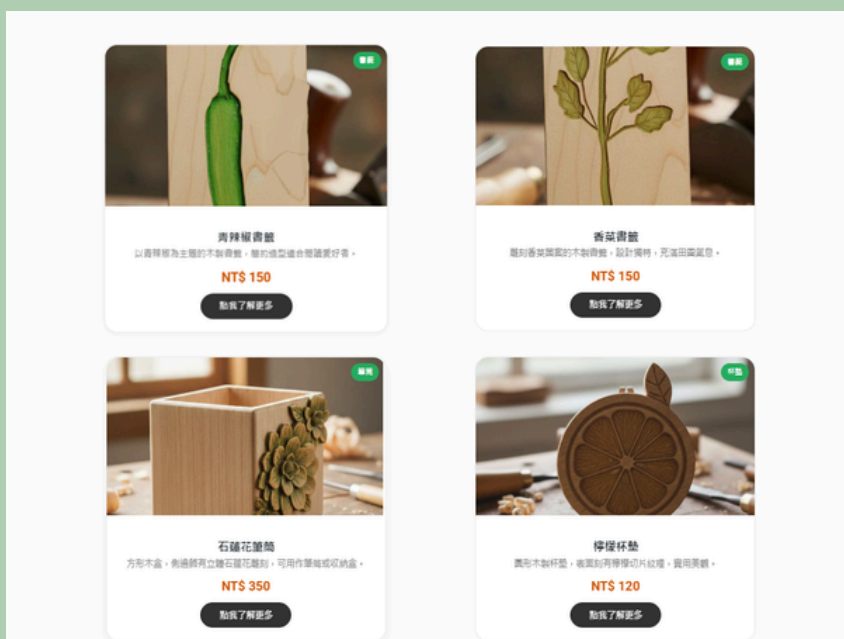

「昀」木有趣 「澤」木好玩

作品簡介

昀澤農場與木藝的結合

昀澤農場與木藝的合作，是從土地延伸到手作的自然連結。從友善耕作到木工的細緻製作，每一步都展現對環境的尊重與用心。每件作品都帶著土地的氣息與職人的堅持，呈現我們對永續與美感的追求。希望你在遊覽時，也能感受到這份來自自然與手作的溫暖。

網站成果

網站架構

電子書

封面及內容封面